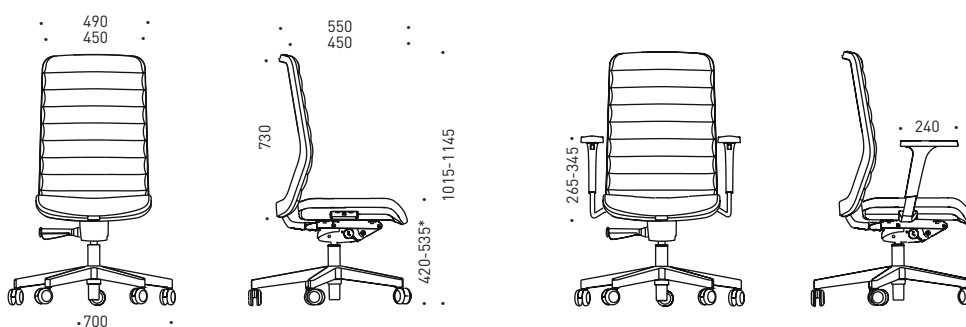

Med tygrygg

* Höjd godkänd under certifiering.

Tillval