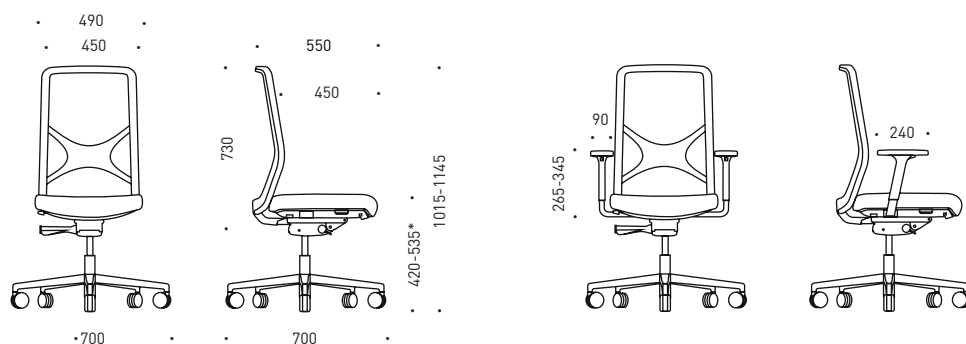

Nackstöd

- Ram av nylonplast;
- Mjuk del av polyuretan;
- Höjdjusterbar (60 mm körområde);
- Tyg eller läder ser klädda ut.

Mekanism

- Viktkänslig synkroniserad mekanism;
- 3 låspositioner för ryggstöd med tryckknappen;
- Höjdjustering med sidospaken.

Gaspatron

- Krom eller svart färg;
- 130 mm körområde.

Stolskryss

- Femstjärnig polerad aluminiumbas;
- Femstjärnigt svart eller vitt glasfiberförstärkt plastunderlag;
- Extern Ø 700 mm.

Hjul

- Gummi hjul för hårt golv, Ø 65 mm;
- PA (polyamid) hjul för mjukt golv, Ø 65 mm.

Garanti

- 5 år

Mått

Med nätrygg